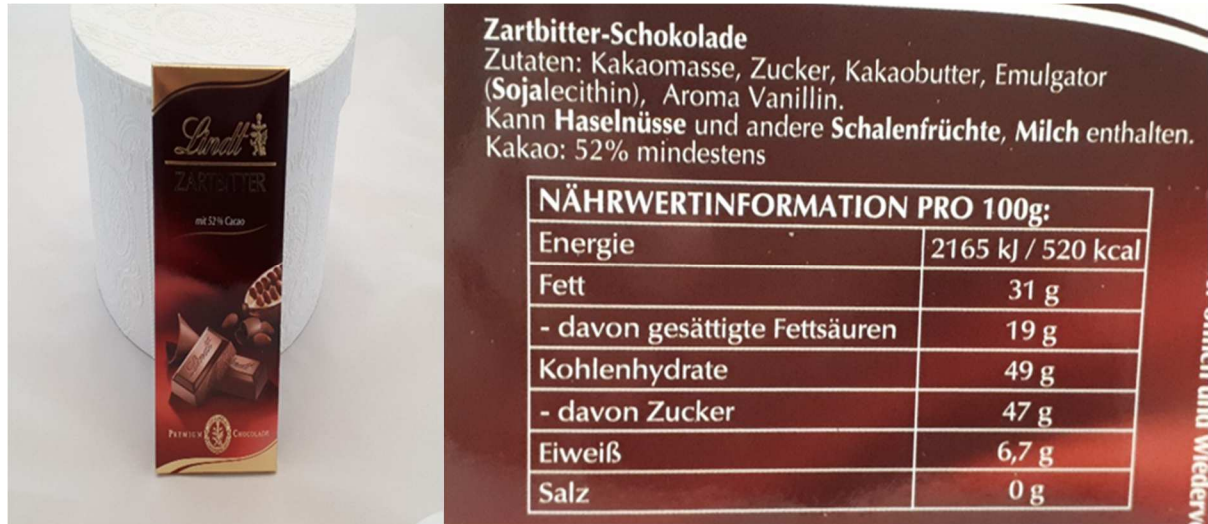

Allergene: enthält Sulfite

Warnhinweis: Der Konsum von alkoholischen Getränken in der Stillzeit oder Schwangerschaft kann selbst in geringen Mengen schwere Folgen für die Gesundheit des Kindes haben.

Lindt Zartbitter Schokolade 100g

0,33l Jever Pilsener 4,9% vol.

Bezeichnung: Jever Pilsener

Herkunt: Deutschland

Region: Jever

Nettoabfüllmenge: 0,33 Ltr

Alkoholgehalt: 4,9% vol.

Erzeuger – Abfüller: Friesisches Brauhaus zu Jever Elisabethufer 18 26441 Jever

Inverkehrbringer: Friesisches Brauhaus zu Jever Elisabethufer 18 26441 Jever

Allergene: enthält Sulfite, Glutenhaltiges Getreide und glutenhaltige Getreideerzeugnisse (AW)

Zutaten: Wasser, Gerstenmalz, Hopfen,

Warnhinweis: Der Konsum von alkoholischen Getränken in der Stillzeit oder Schwangerschaft kann selbst in geringen Mengen schwere Folgen für die Gesundheit des Kindes haben.

0,33l Rothaus Pils 5,1% vol.

Bezeichnung: Rothaus Pils

Herkunt: Deutschland

Region: Baden-Württemberg

Nettoabfüllmenge: 0,33 Ltr

Alkoholgehalt: 5,1% vol.