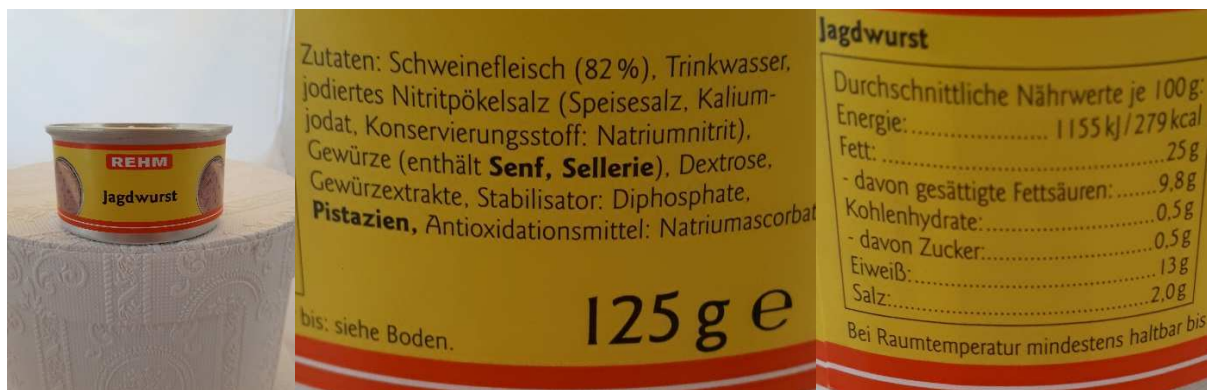

125g Jagdwurst

Hersteller/Inverkehrbringer: Eugen Rehm Esslinger Fleischwaren GmbH & Co. KG D-73773 Aichwald