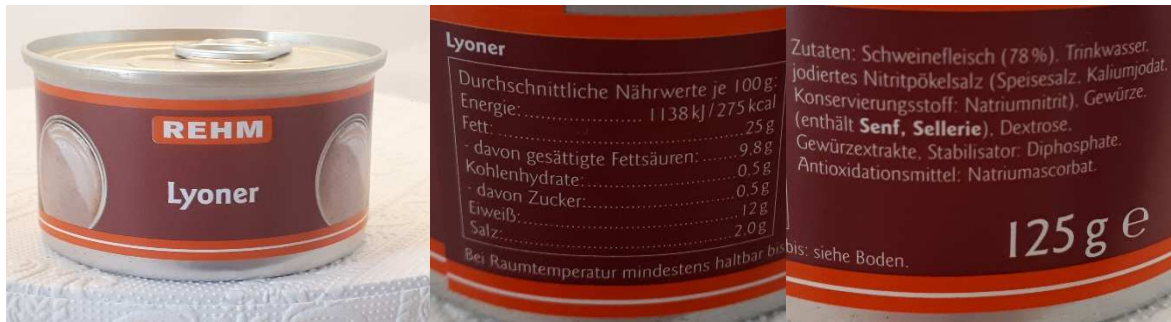

125g Lyoner

Hersteller/Inverkehrbringer: Eugen Rehm Esslinger Fleischwaren GmbH & Co. KG D-73773 Aichwald