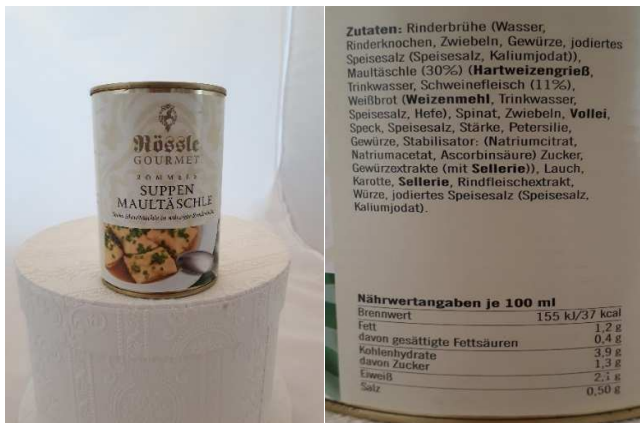

400g Suppenmaultaschen

Hersteller/Inverkehrbringer: Felsengartenkellerei Besigheim eG, 74394 Hessigheim